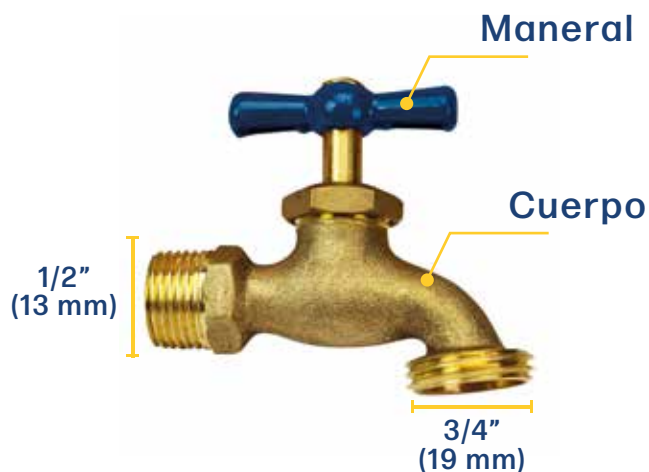

Ficha técnica

Llave para manguera

Fabricada de latón para máxima duración
 Maneral metálico
 Cierre de compresión
 Para jardín y tomas de agua

Código	Clave	Medida
285784	LLM.13R	1/2" a 3/4"
285785	LLM.13RB	1/2" a 3/4"

- 3 cuerdas
- 140 gr.
- Presión máxima: 6kgf/cm²
- Conexión de entrada: 1/2" - 14NPT
- Conexión de salida: 3/4" - 11.5 NH (3 hilos)
- Peso: 140g
- Empaque individual: Blister

FABRICADO DE LATÓN
MÁX. DURACIÓN

MANERAL
METÁLICO

PARA
LAVADORA

SALIDA
3/4" (19 mm)